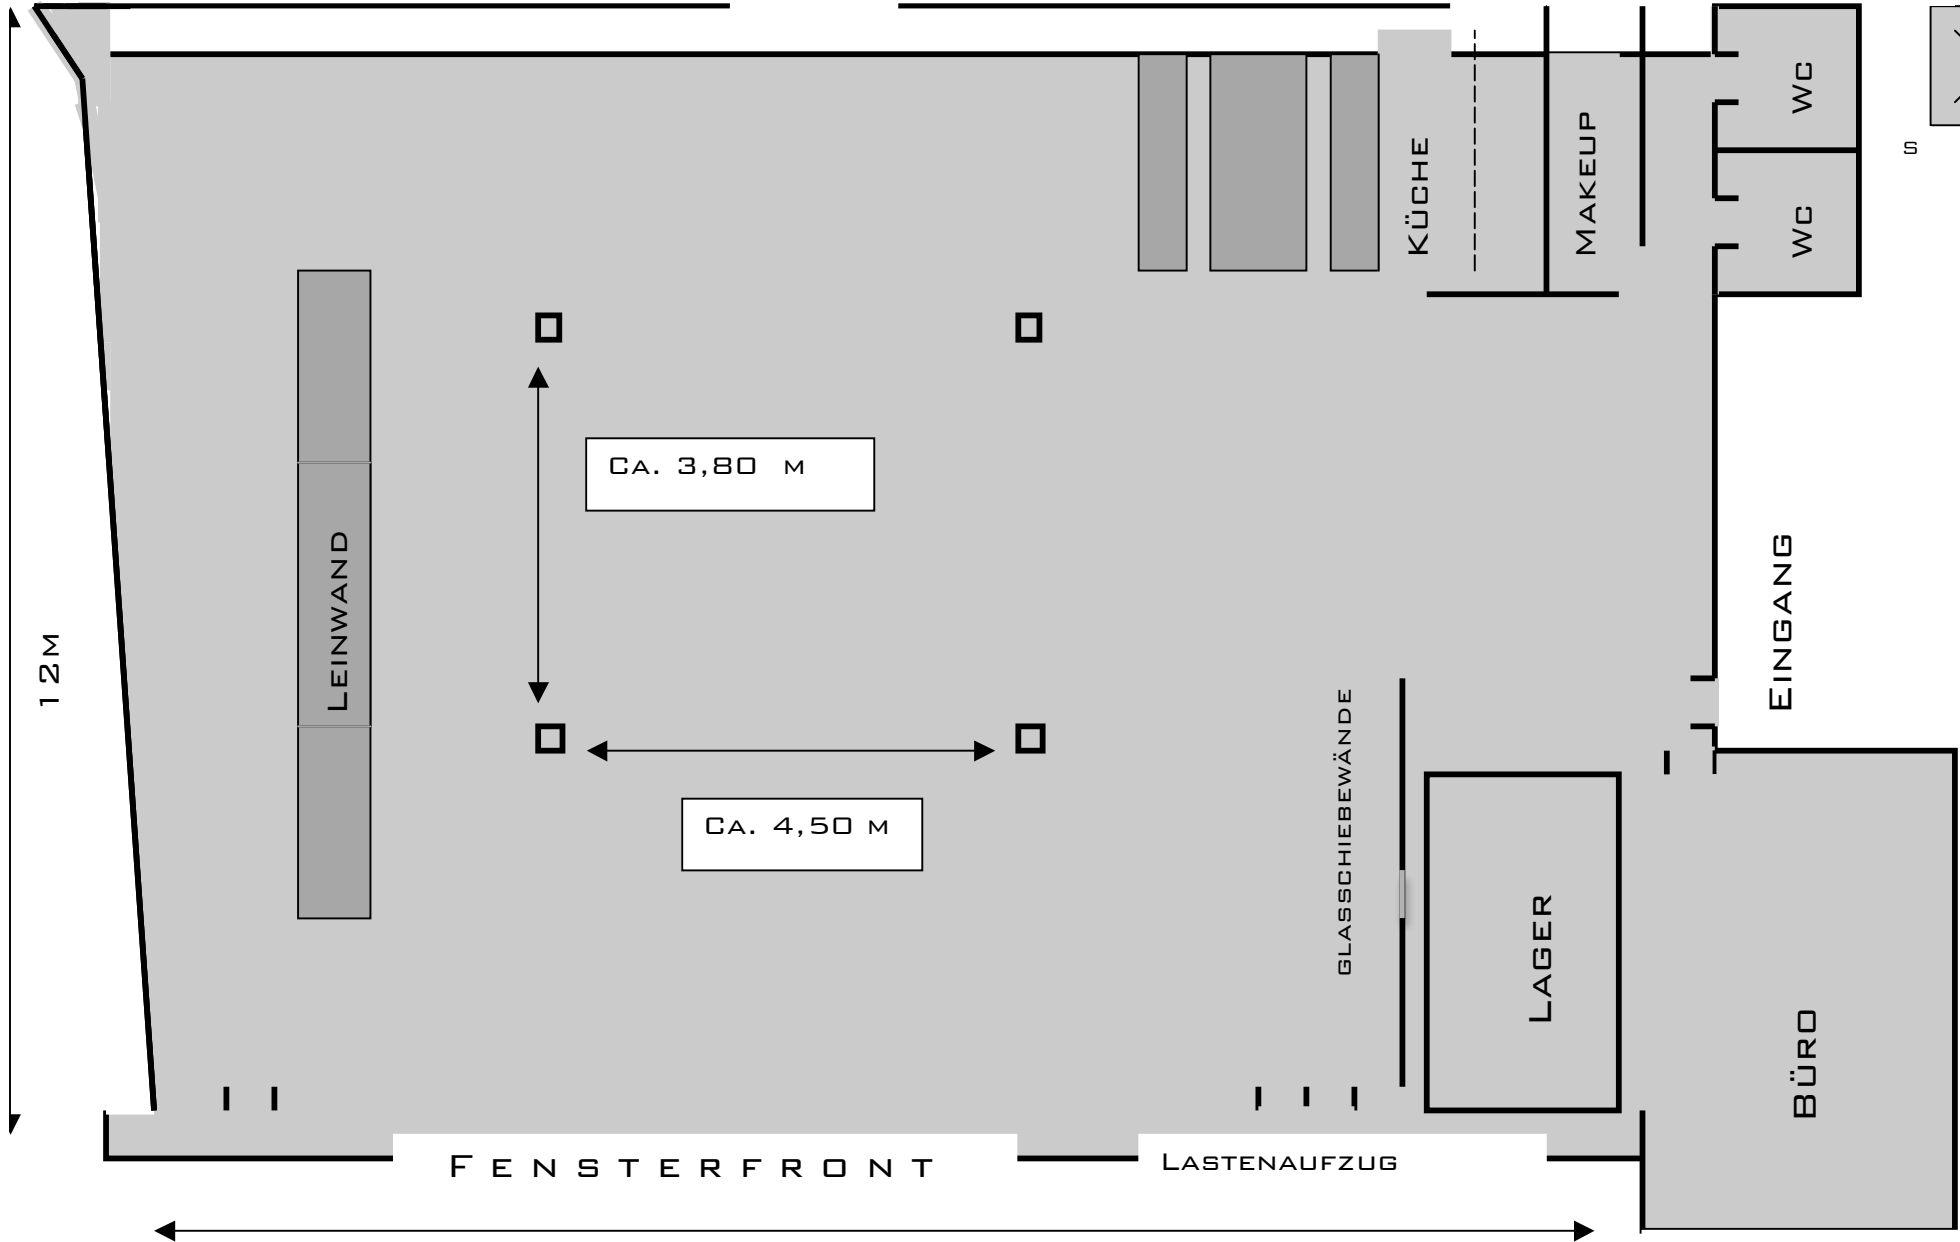

FENSTERFRONT

12M

LEINWAND

CA. 3,80 M

CA. 4,50 M

KÜCHE

MAKEUP

WC

WC

EINGANG

LAGER

BÜRO

FENSTERFRONT

LASTENAUFZUG

18M

CUBE 2

240 qm